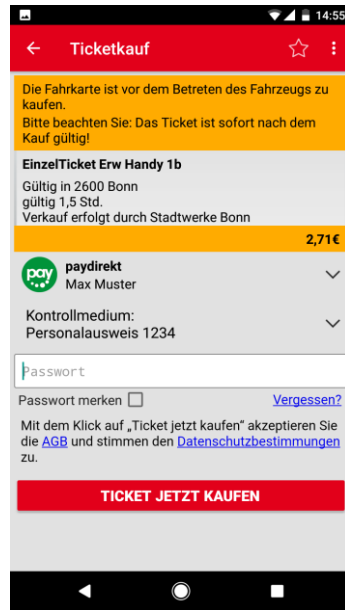

Artikel (1)	2,71 EUR
EinzelTicket Erw Handy 1b	1 x 2,71 EUR
Versandkosten	0,00 EUR
Gesamtbetrag	2,71 EUR

...

Artikel (1)	2,71 EUR
EinzelTicket Erw Handy 1b	1 x 2,71 EUR
Versandkosten	0,00 EUR
Gesamtbetrag	2,71 EUR
Lieferung an	
Max Muster	
12345 Musterstadt	
Deutschland	

Erstmaliger Kauf über Paydirekt Einrichtung der Zahlungsmethode

...

Kauf über Paydirekt mit eingerichteter Zahlungsmethode