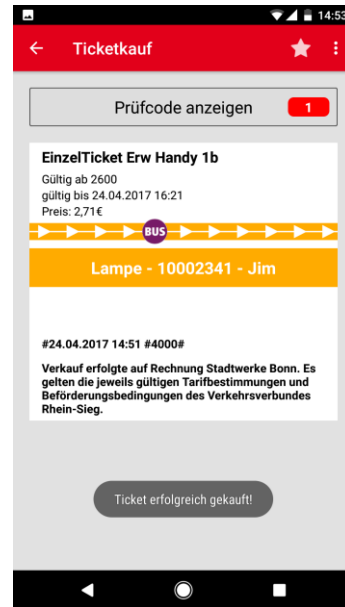

Artikel (1)	2,71 EUR
EinzelTicket Erw Handy 1b	1 x 2,71 EUR
Versandkosten	0,00 EUR
Gesamtbetrag	2,71 EUR

...

Artikel (1)	2,71 EUR
EinzelTicket Erw Handy 1b	1 x 2,71 EUR
Versandkosten	0,00 EUR
Gesamtbetrag	2,71 EUR
Lieferung an	
Max Muster	
12345 Musterstadt	
Deutschland	