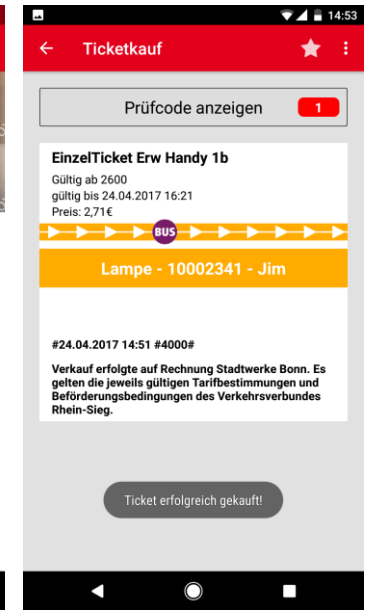

Kauf über Paydirekt mit eingerichteter Zahlungsmethode