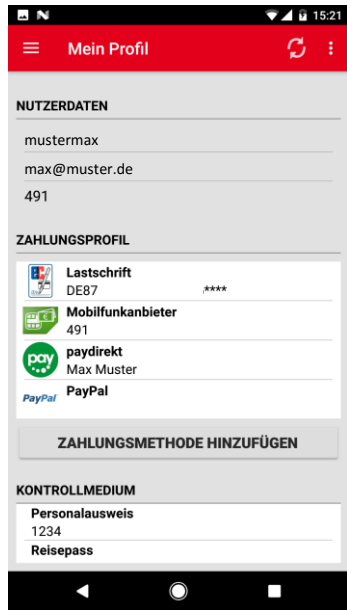

Artikel (1)	2,71 EUR
EinzelTicket Erw Handy 1b	1 x 2,71 EUR
Versandkosten	0,00 EUR
Gesamtbetrag	2,71 EUR

...

Artikel (1)	2,71 EUR
EinzelTicket Erw Handy 1b	1 x 2,71 EUR
Versandkosten	0,00 EUR
Gesamtbetrag	2,71 EUR
Lieferung an	
Max Muster	
12345 Musterstadt	
Deutschland	

Erstmaliger Kauf über Paydirekt Einrichtung der Zahlungsmethode

...

Kauf über Paydirekt mit eingerichteter Zahlungsmethode