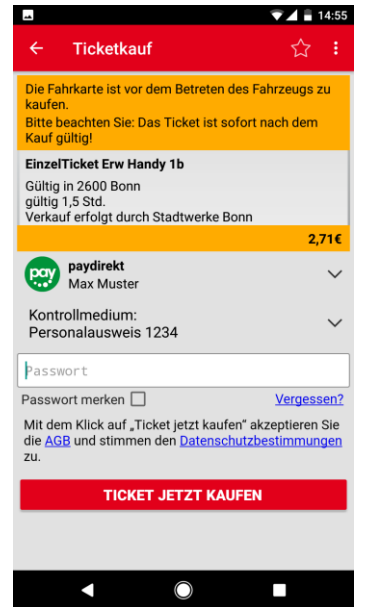

Artikel (1)	2,71 EUR
EinzelTicket Erw Handy 1b	1 x 2,71 EUR
Versandkosten	0,00 EUR
Gesamtbetrag	2,71 EUR

...

Artikel (1)	2,71 EUR
EinzelTicket Erw Handy 1b	1 x 2,71 EUR
Versandkosten	0,00 EUR
Gesamtbetrag	2,71 EUR
Lieferung an	
Max Muster	
12345 Musterstadt	
Deutschland	

Erstmaliger Kauf über Paydirekt Einrichtung der Zahlungsmethode

...

Kauf über Paydirekt mit eingerichteter Zahlungsmethode